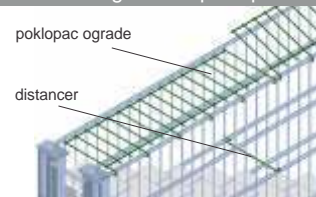

#### Osnovne dimenzije:

Visina panela:	630 - 2430 mm
Dužina panela :	2500 mm
Dimenzije okca:	50 x 200 mm
Horizontalne žice :	Ø8 mm
Vertikalne žice:	Ø6 mm

**LEGI - Mreža**

**LEGI dupli FIL stub**

**LEGI dupli FIT stub**

**LEGI-Nivelacija ograde**

Visinske razlike tla mogu e je izjedna iti pomo u varijabilnog postavljnja ograde na stub ili sa posebnim mrežnim elementima.

**LEGI-Kamena ograda**

**Kamena ograda sa poklopcem**