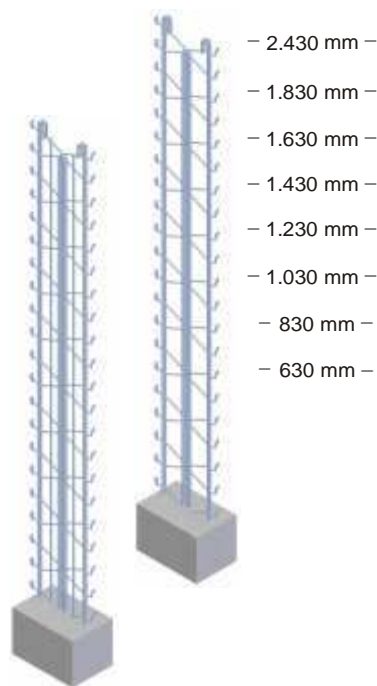

Mogu a je kombinacija dve vrste stuba za ovaj tip ograde:

- Klasi an dupli **LEGI FIL stub** - skoro neprimetan
- Klasi an dupli **LEGI FIT stub** - svojom elegancijom mami poglede

Kao dodatna zaštita na po etku i krajevima segmentata ograde koriste se završni specijalni stubovi koji imaju dodatnu uspravnu žicu da bi se spre ilo osipanje kamena iz ograde.

#### Osnovne dimenzije:

Visina panela:	630 - 2430 mm
Dužina panela :	2500 mm
Dimenzije okca:	50 x 200 mm
Horizontalne žice :	Ø8 mm
Vertikalne žice:	Ø6 mm

**LEGI - Mreža**

**LEGI dupli FIL stub**

**LEGI dupli FIT stub**