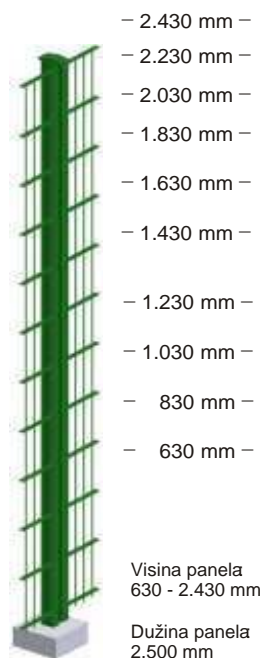

LEGI panel

Nivelacija

Razlike u visini podloge mogu se je izjednačiti preko varijabilnog načina pri vrhu ograde za stub

Za trajno siguran spoj i smanjenje rizika od povređivanja, horizontalne žice se spajaju sa LEGI Sigurnosnim spojnicama.

Za više informacija kontaktirajte našeg komercijalistu.

Tehnike izmene moguće. Izrada je sertifikovana prema standardu DIN ISO 9001.